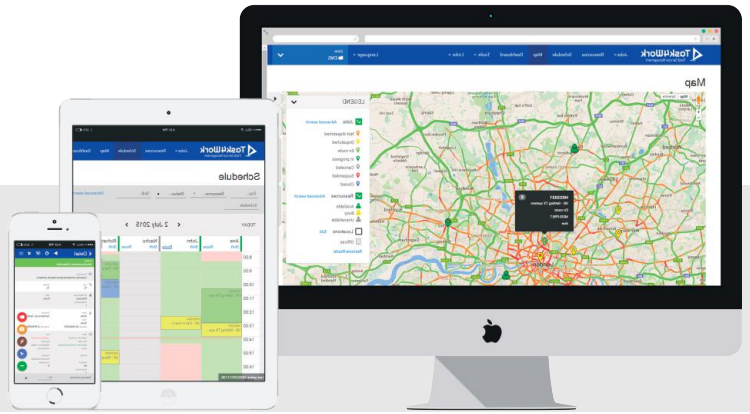

Permite un mayor control sobre el equipo humano a distancia y su rendimiento.

¿POR QUÉ ES INTERESANTE PARA TU EMPRESA?

1

Mejora la eficiencia de tu equipo móvil. Incrementa el número de trabajos diarios que puede realizar cada trabajador. **Reduce el tiempo de desplazamientos entre tareas.**

2

El control de la actividad de tu organización de forma centralizada y en tiempo real te permite **optimizar recursos y reducir costes.**

3

Identifica **necesidades de formación y mejora** comparando los tiempos de gestión individuales respecto a la media.

4

Permite reducir el tiempo de resolución de incidencias, mejorando la **satisfacción de los clientes.**

5

Permite obtener informes pormenorizados de la actividad. **Toma las mejores decisiones** con la información en tu mano.

Intelligence Partner, consultora líder en tecnología y soluciones Cloud Computing con sede en Londres, Madrid, Barcelona y Sao Paulo.

WWW.TASK4WORK.COM
BY INTELLIGENCE PARTNER